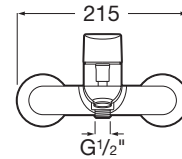

Finisaj: Crom

Locație de aplicare: Cadă

Mounting type: Montat pe perete

Tip mixer: Cu monocomandă

Evershine

SoftTurn®

COMPATIBIL CU

Set de dus Stella 100/3 cu
brat reglabil si furtun flexibil

5B1C03C00

Cala

Un corp cilindric i subire de doar 38 mm i un mâner dreptunghiular plat, în perfectă armonie cu forma pipei, sunt esena designului Cala. Combinaia fundamentală de elemente vizuale pentru a crea cele mai bune proporii i cel mai bun stil. Această colecie cuprinzătoare include o gamă largă de baterii de lavoar, cadă, du i bideu.