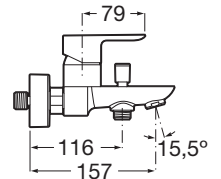

CALA

Baterie cadă-du cu divertor automat

PRE (FĂRĂ TVA) (FĂRĂ TVA)

521,00 LEI

SCHIȚE TEHNICE

CARACTERISTICI

Derivator: Automat

Filet racord apă: 1/2"

Finisaj: Crom

Locație de aplicare: Cadă

Mounting type: Montat pe perete

Tip mixer: Cu monocomandă

Evershine

SoftTurn®

COMPATIBIL CU

Set de dus Stella 100/3 cu
brat reglabil si furtun flexibil

5B1C03C00

Cala

Un corp cilindric i subire de doar 38 mm i un mâner dreptunghiular plat, în perfectă armonie cu forma pipei, sunt esena designului Cala. Combinaia fundamentală de elemente vizuale pentru a crea cele mai bune proporii i cel mai bun stil. Această colecie cuprinzătoare include o gamă largă de baterii de lavoar, cadă, du i bideu.