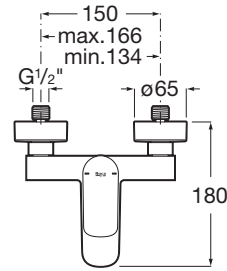

CALA

Baterie cadă-du cu divertor automat

PRE (FĂRĂ TVA) (FĂRĂ TVA)

521,00 LEI

SCHIȚE TEHNICE

CARACTERISTICI

Derivator: Automat

Filet racord apă: 1/2"

Finisaj: Crom

Locație de aplicare: Cadă

Mounting type: Montat pe perete

Tip mixer: Cu monocomandă

Evershine

SoftTurn®

COMPATIBIL CU

Set de dus Stella 100/3 cu
brat reglabil si furtun flexibil

5B1C03C00

Cala

Un corp cilindric i subire de doar 38 mm i un mâner dreptunghiular plat, în perfectă armonie cu forma pipei, sunt esena designului Cala. Combinaia fundamentală de elemente vizuale pentru a crea cele mai bune proporii i cel mai bun stil. Această colecie cuprinzătoare include o gamă largă de baterii de lavoar, cadă, du i bideu.